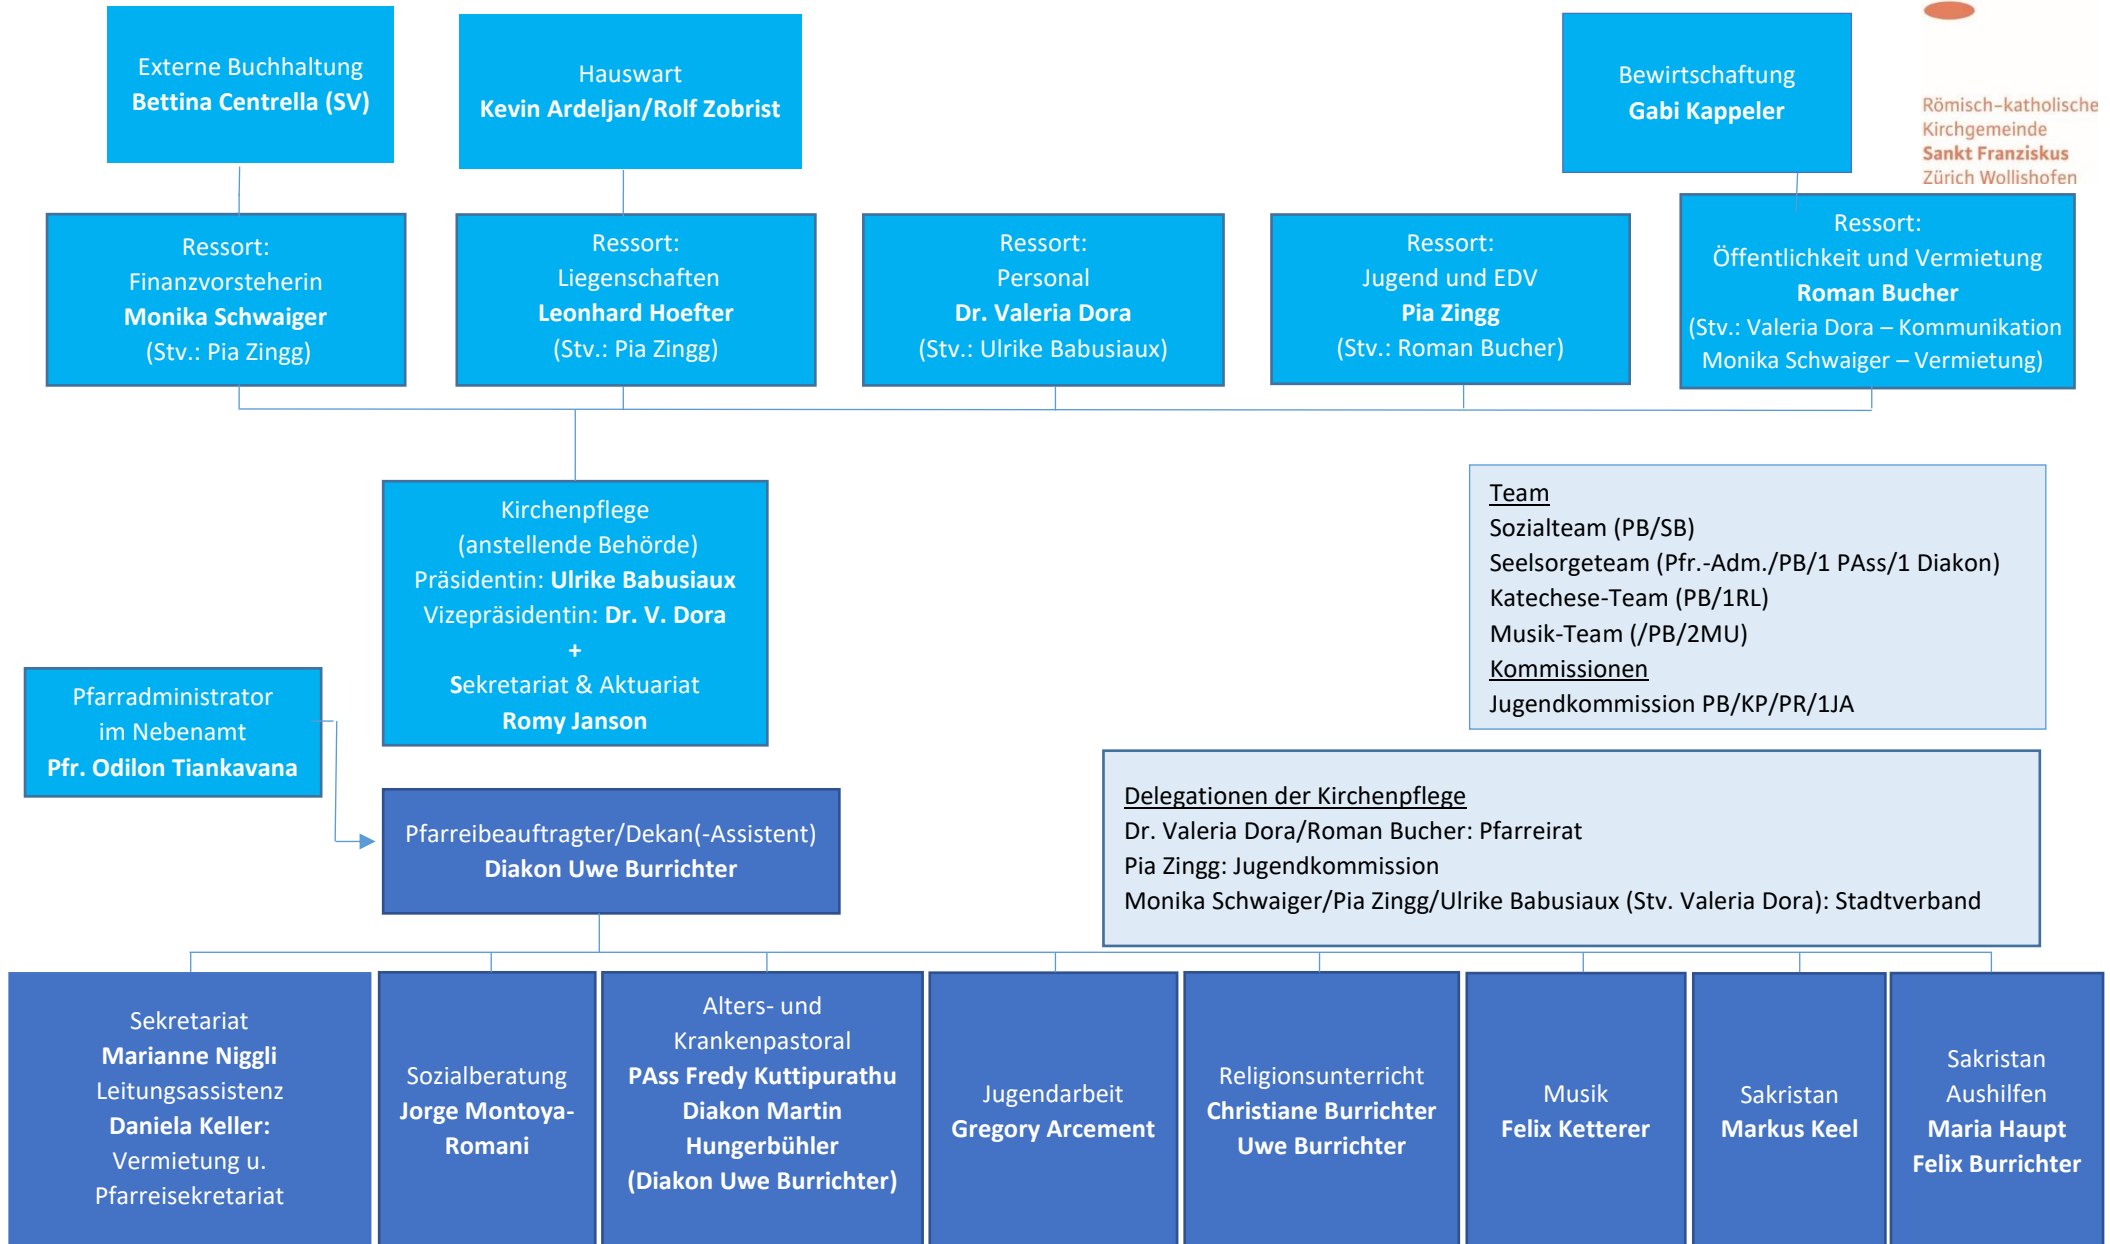

Organigramm der Pfarrei und Kirchgemeinde St. Franziskus, Zürich-Wollishofen

Abkürzungen: KP=KirchenpflegerIn; Pfr.-Adm.= Pfarradministrator; PB=Pfarrreibeauftragter; SB=Sozialberater; PAss=Pastoralassistent; JA=Jugendarbeiter; RL=ReligionslehrerIn; MU=KirchenmusikerIn; PR=Pfarreiratsmitglied
Der Pfarrreibeauftragte ist Präsident der bischöflichen Pfarrkirchenstiftung und der Pfarradministrator ist Präses der Männerriege, der Turnerinnen, des Frauenvereins und des Franziskus Chors