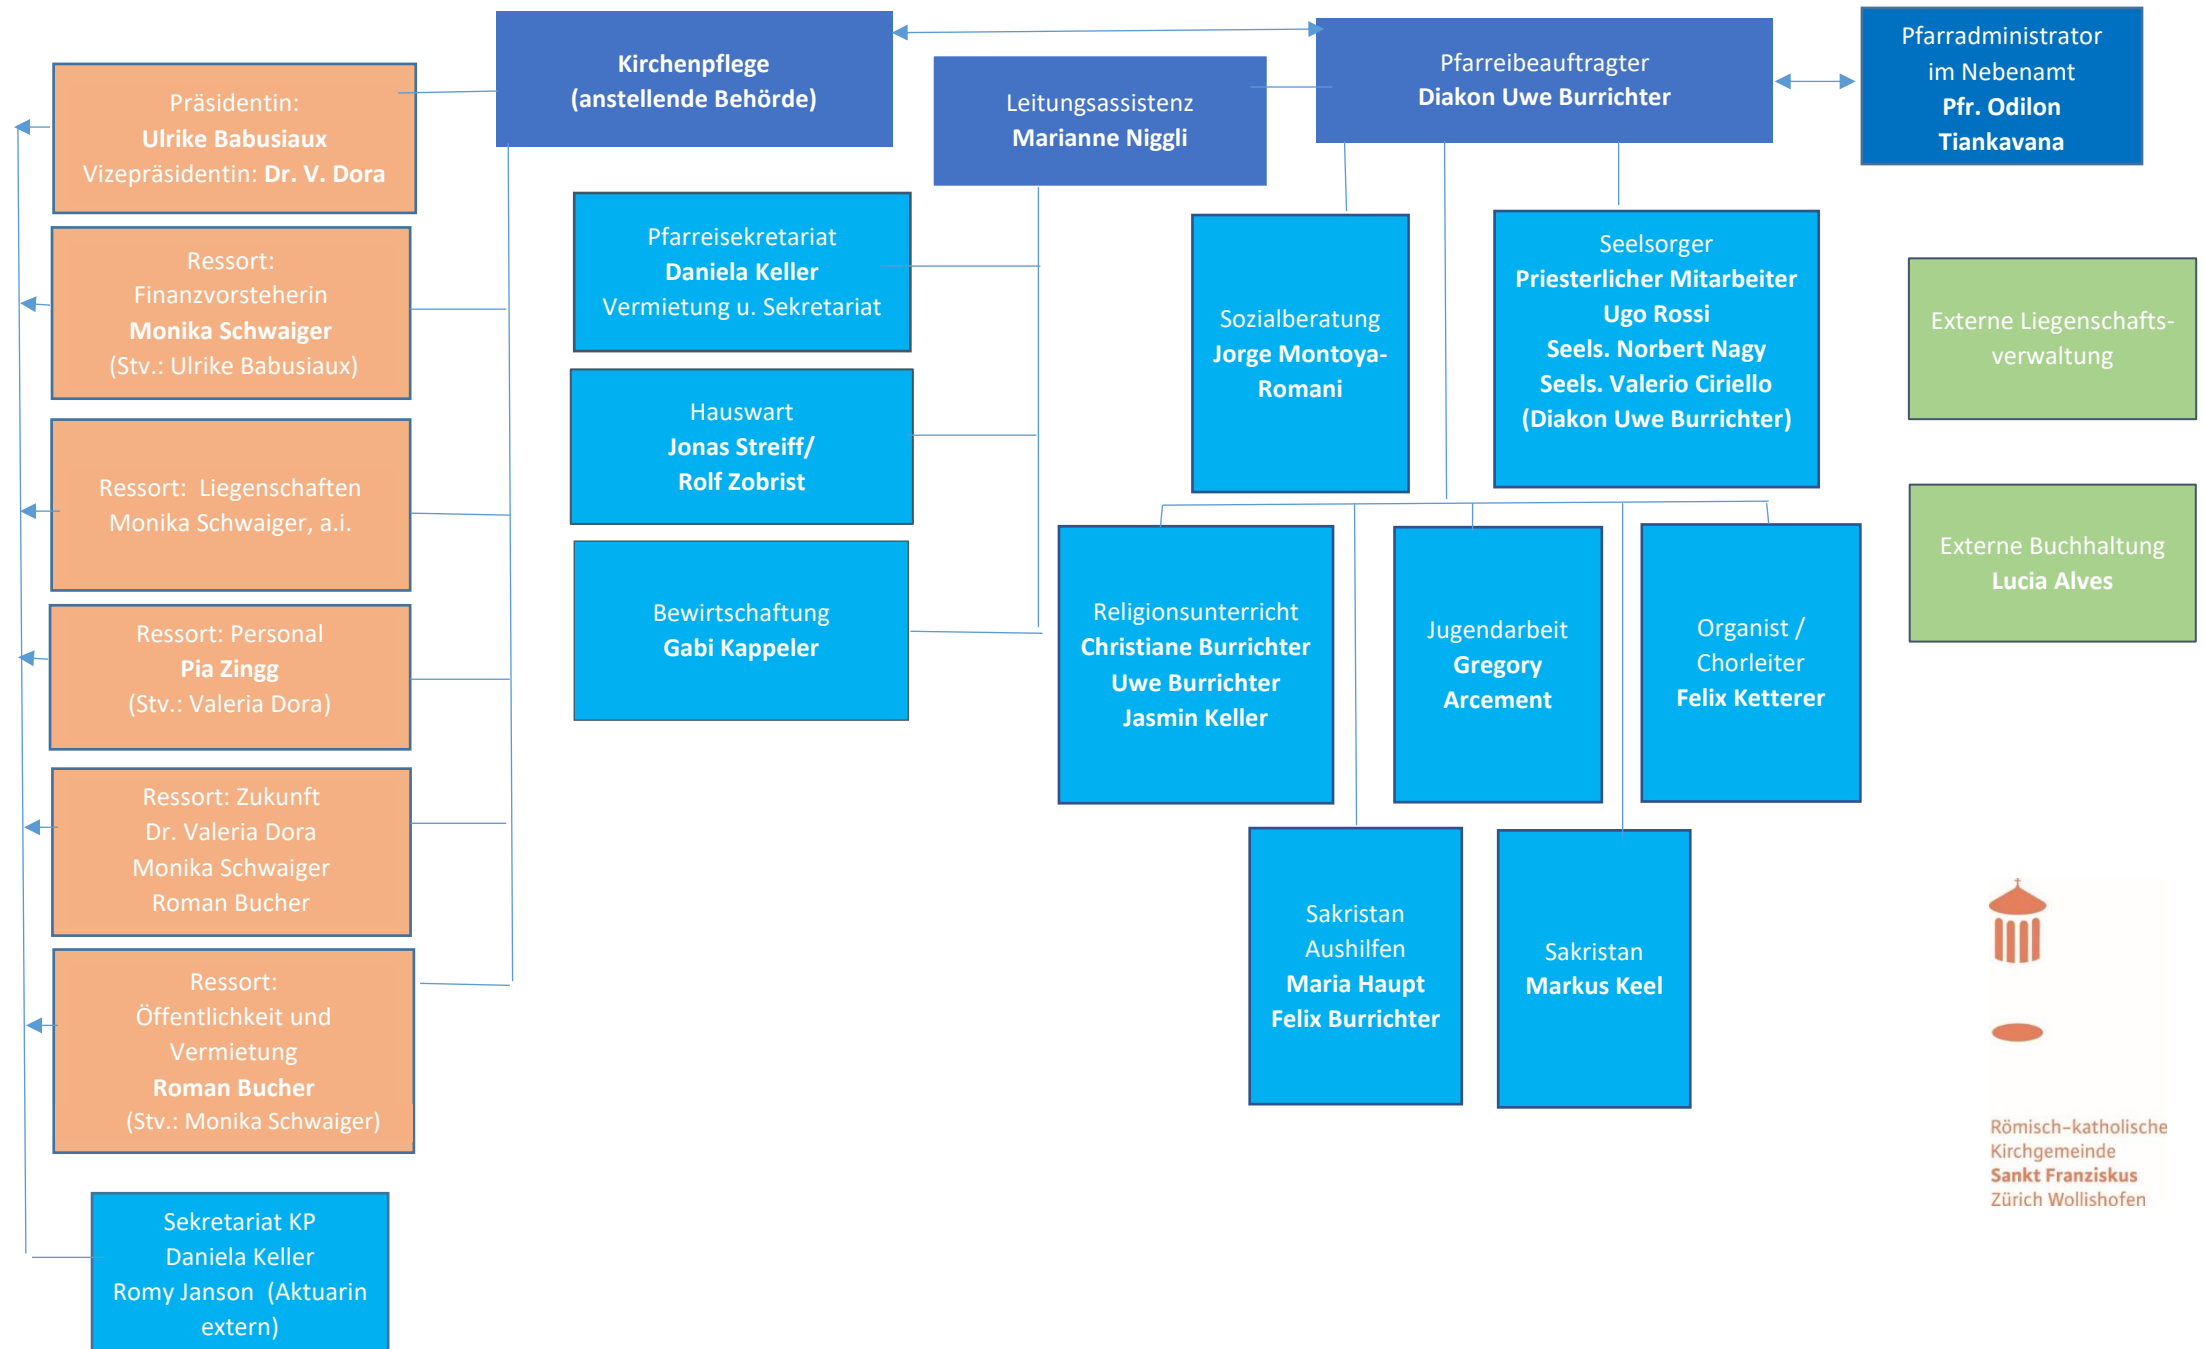

# Organigramm der Pfarrei und Kirchgemeinde St. Franziskus, Zürich-Wollishofen

Römisch-katholische  
Kirchgemeinde  
**Sankt Franziskus**  
Zürich Wollishofen